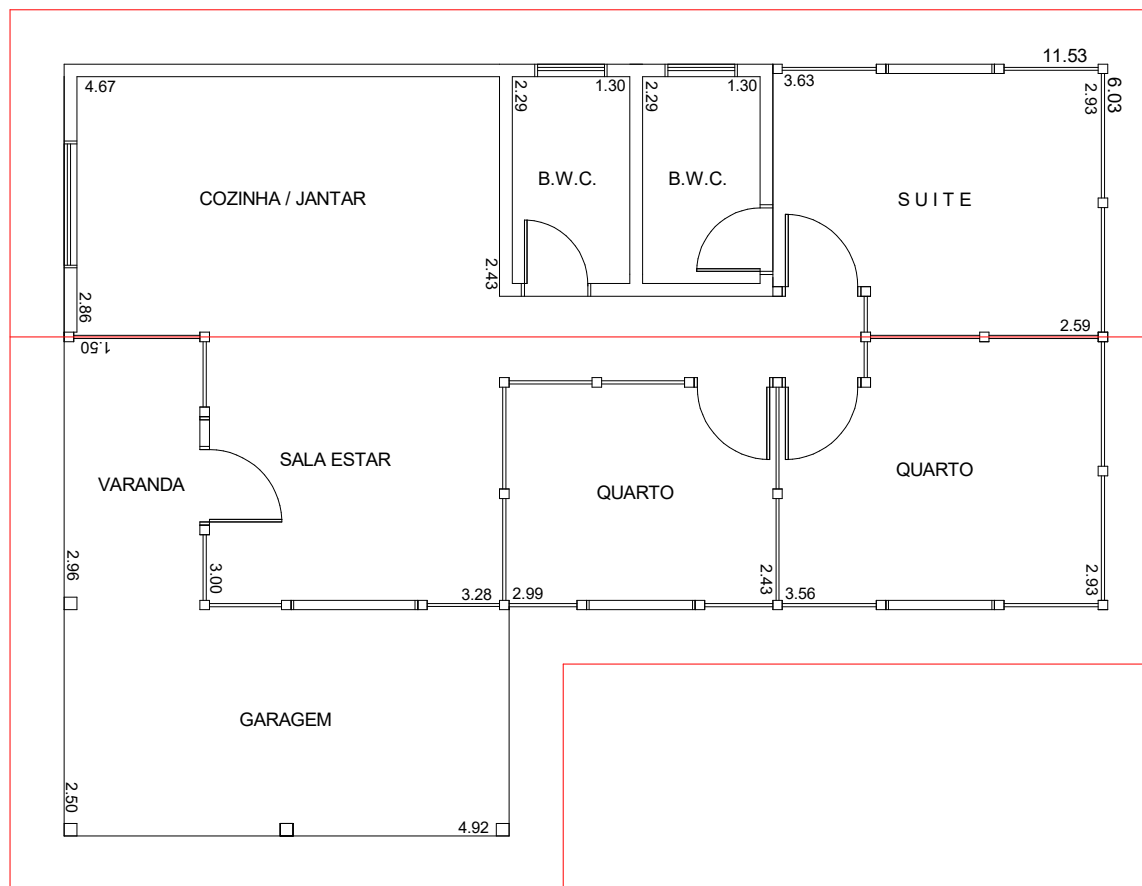

Projeto: Planta Baixa

Cliente: Comércio de Casas Pré-Fabricadas Campo Largo Ltda				
Endereço: Rua Domingos Cordeiro, 680		Cidade: Campo Largo		UF: Pr.
Modelo: Madeira Térrea	Área: 81,83M2	Data: 21/06/2022	Escala:	Folha: 01